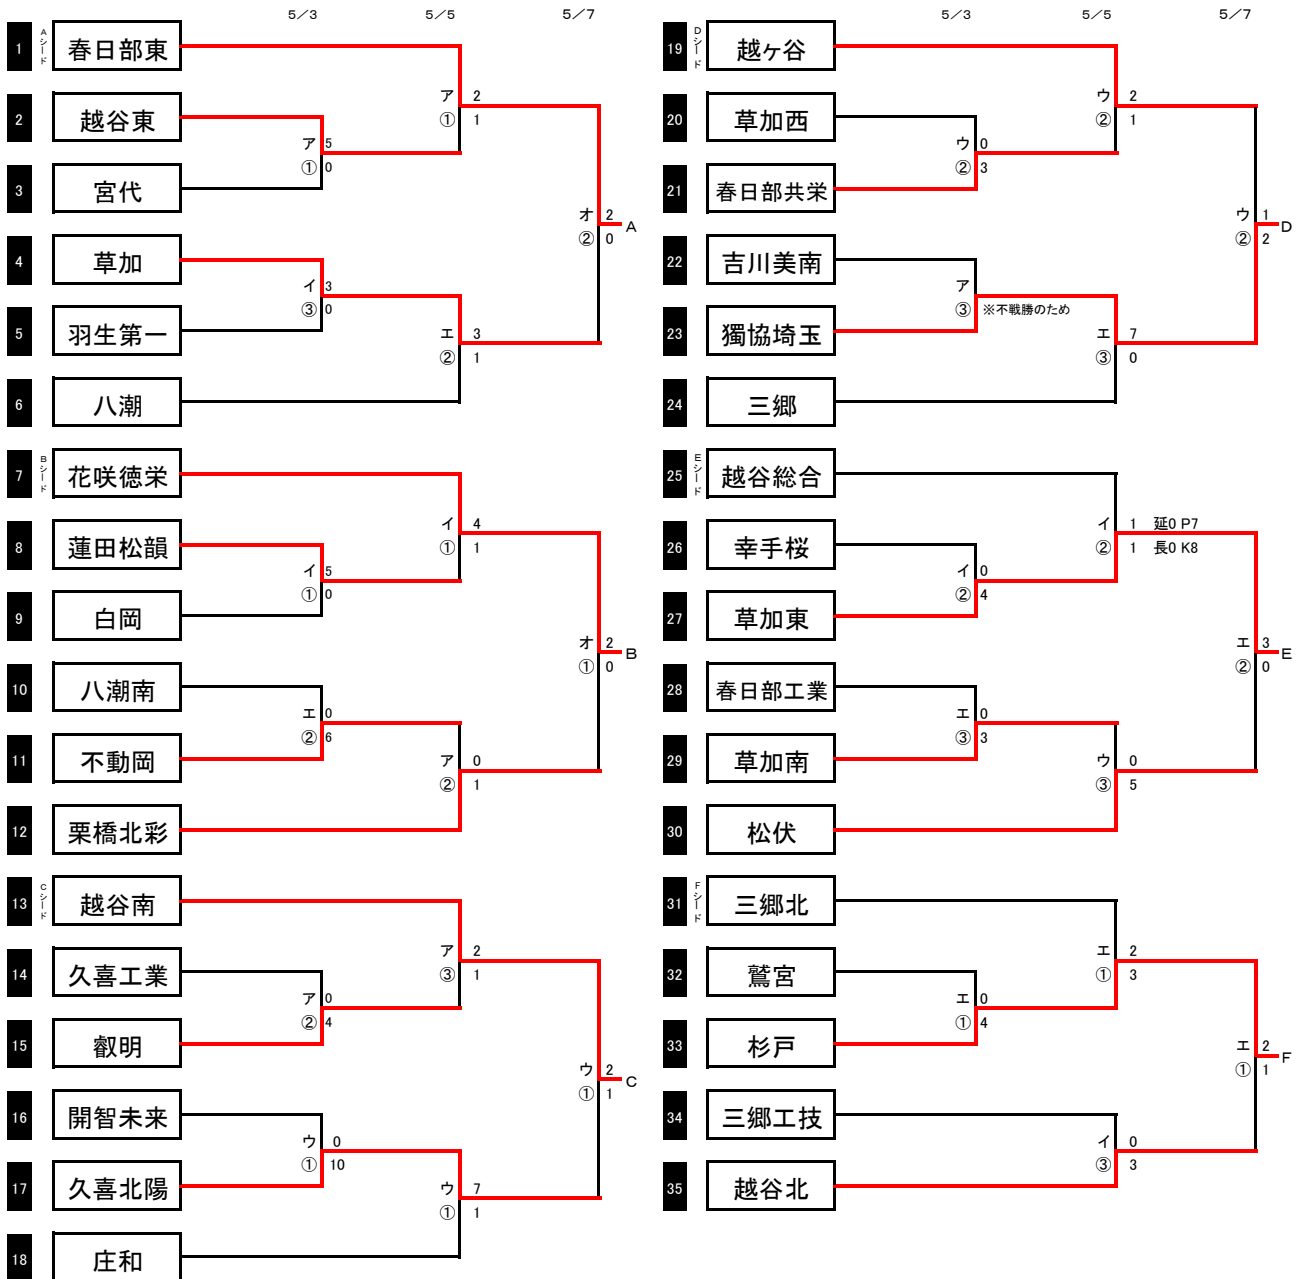

平成29年度 学校総合体育大会兼全国高校総体サッカー大会埼玉県東部支部予選

◎試合開始 ①10:00~ ②12:00~ ③14:00~

◎試合会場 ア: 宮代 イ: 蓮田松韻 ウ: 久喜北陽  
エ: 杉戸 オ: 栗橋北彩