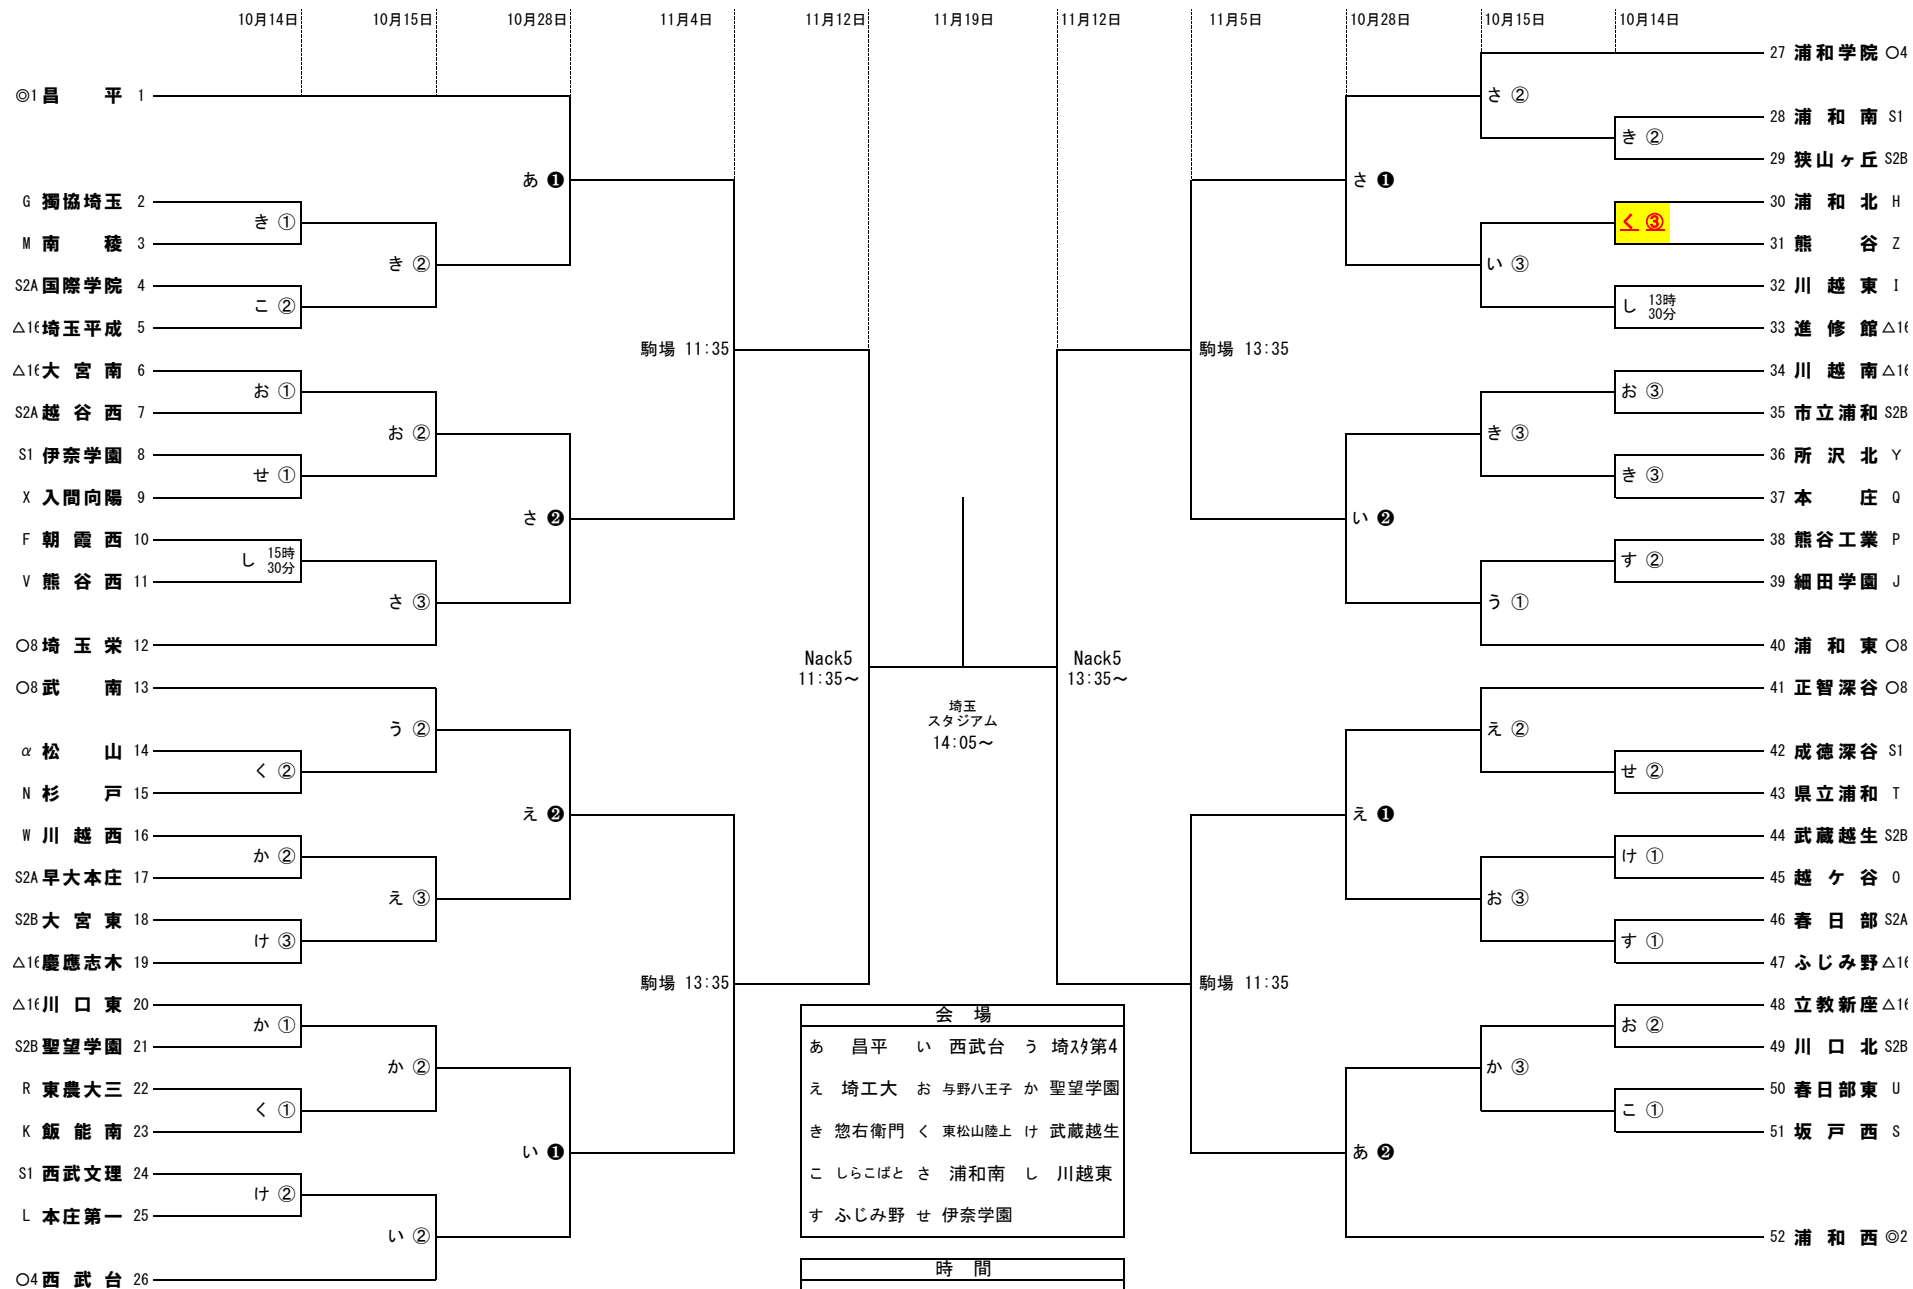

平成29年度 第96回全国高等学校サッカー選手権大会 埼玉県予選会決勝トーナメント

会 場	
あ 昌平	い 西武台 う 埼玉第4
え 埼玉大	お 与野八王子 か 聖望学園
き 惣右衛門	く 東松山陸上 け 武蔵越生
こ しらこぼと	さ 浦和南 し 川越東
す ふじみ野	せ 伊奈学園

時 間		
①	10:00	② 12:00 ③ 14:00
①	10:30	② 12:30